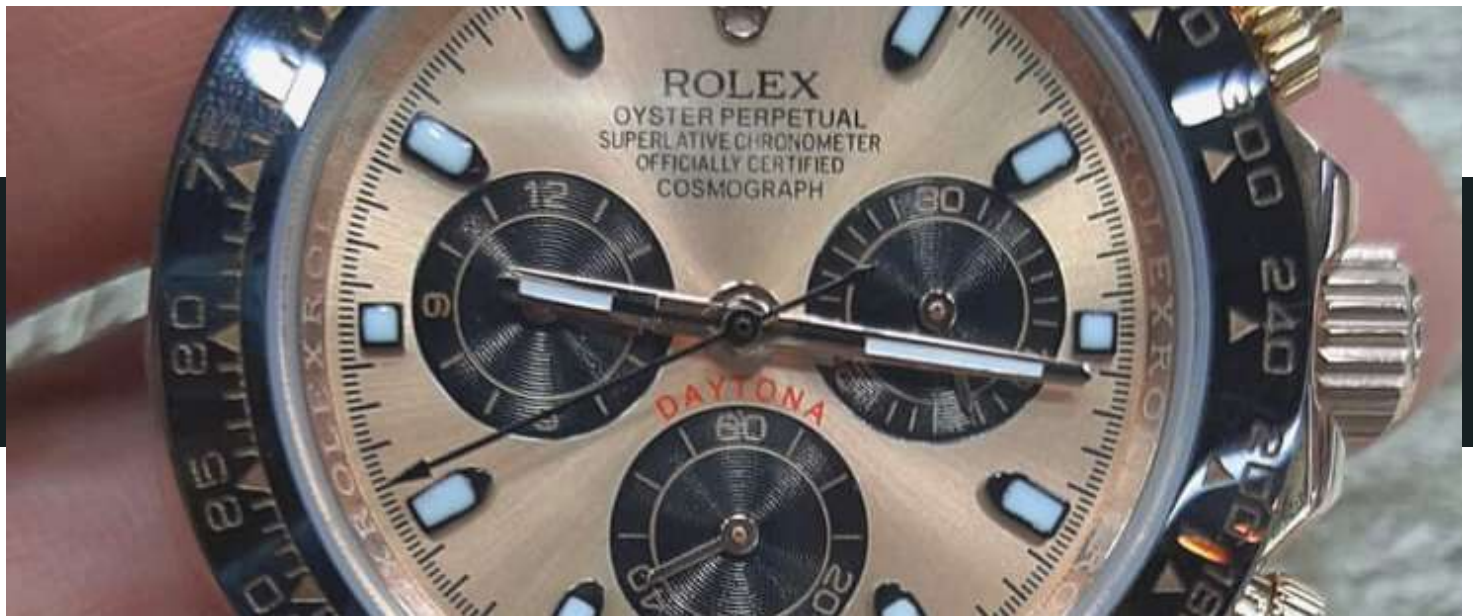

Fundo Branco

Catraca Preta

Acompanha caixa de Luxo Rolex

Aço Inoxidável - Caixa Diâmetro 42mm

Automático - Prova d'água

1 ano de garantia

PRIMEIRA LINHA AAA+

Rolex Daytona Rose AAA+ 100% funcional