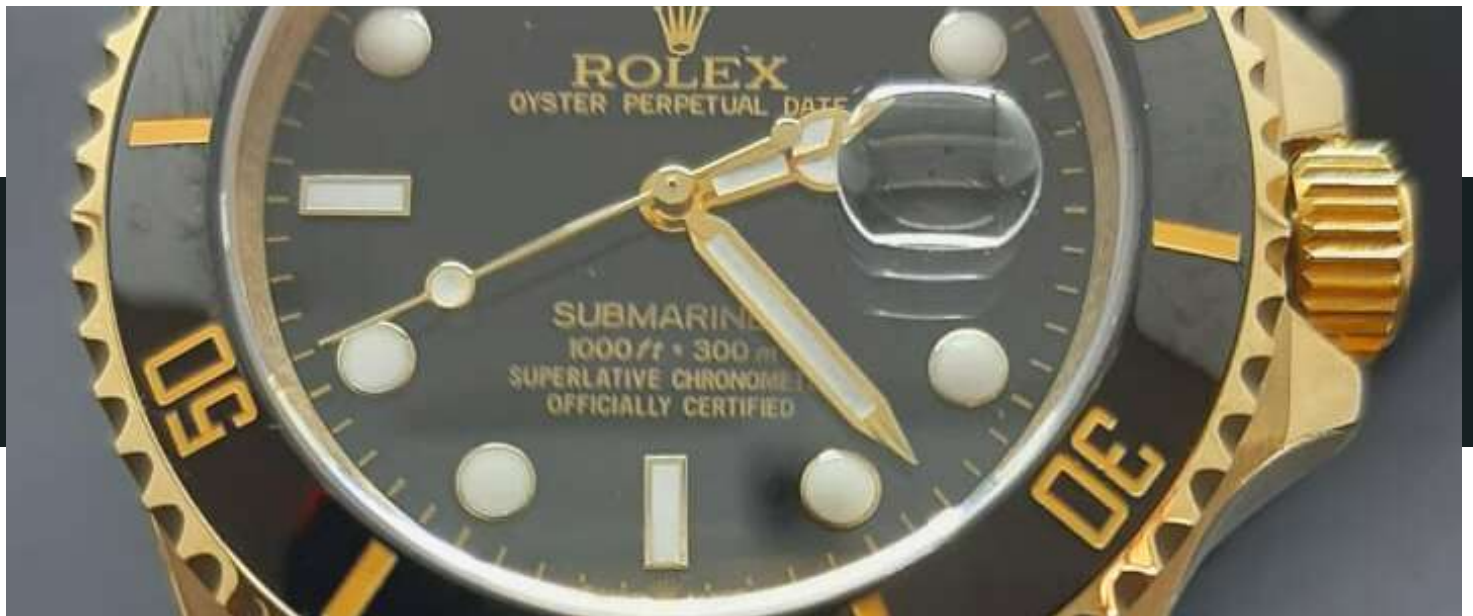

PRIMEIRA LINHA AAA+

Rolex Submariner Oyster Perpetual

Banhado a ouro 18k - Fundo Preto - Catraca Preta
1 ano de garantia - Acompanha caixa
Material - Aço Inoxidável
Automático, analógico, calendário, catraca giratória.
Prova d'água