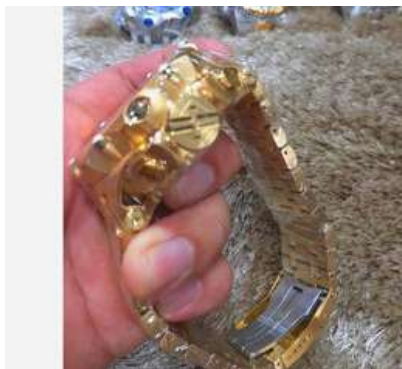

PRIMEIRA LINHA AAA+

Venom Hybrid banhado a ouro 18k

Invicta Venom Hybrid Linha AAA+ 16855 - Banhado a ouro 18k -
Relógio Robusto

Pulseira em aço inoxidável com o nome da Invicta cravado no fecho

1 ano de garantia contra defeitos na máquina

Prova d'água | Todos os ponteiros funcionam

Calendário | Catraca Giratória

Material em Aço Inoxidável | Acompanha caixa

Caixaria - 55mm | Peso: 350g