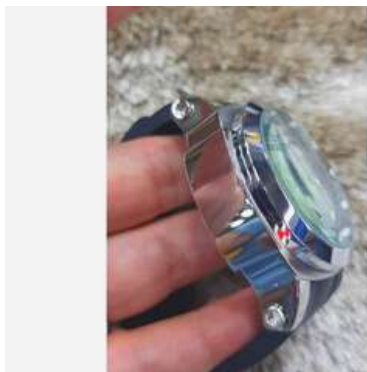

PRIMEIRA LINHA AAA+

INVICTA COALITION FORCES 26290 PRATA PULSEIRA PRETA

Pulseira preta de silicone com o nome da Invicta cravado no fecho
1 ano de garantia contra defeitos na máquina

Aço inoxidável

Prova d'água - Automático - Todos os ponteiros funcionam
Calendário - Material em Aço Inoxidável

Acompanha caixa - Caixaaria - 55mm - Peso: 350g