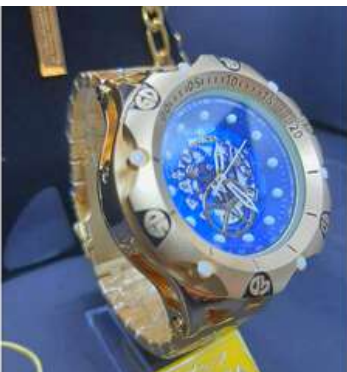

Vai com
BRINDE

FOLHEADOS

VENOM HYBRID SKELETON

Catraca Giratória

3 meses de garantia no maquinário

Calendário | Acompanha caixa

Caixaria - 55mm | Peso: 350g

Prova d'água