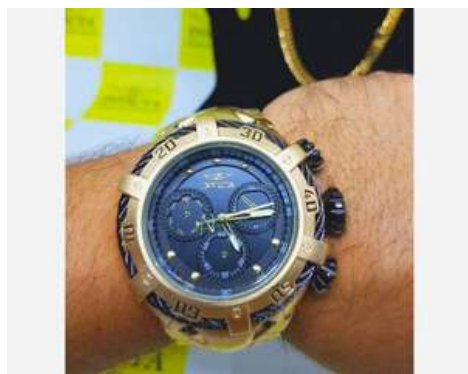

FOLHEADOS

INVICTA THUNDERBOLT DOURADO

Relógio Robusto de caixaria alta

Acompanha caixa

Caixaria - 55mm

Peso: 350g

Resistente à água

3 Meses de Garantia Contra Defeitos na Máquina