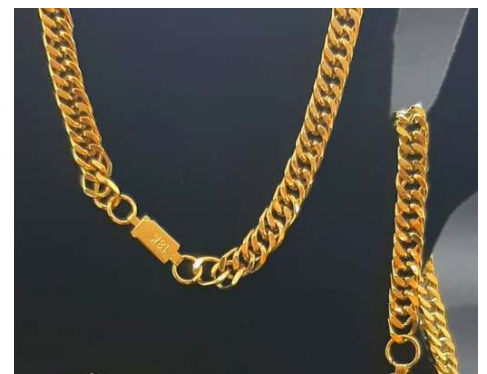

Bulgari Todo Dourado Com Conjunto de Corrente e Pulseira Lacreia (Grumet Dupla) Fecho gaveta

Bulgari Todo Dourado - Bulgari gravados na lateral, fundo e fecho
Todo em metal - Calendário - Acompanha caixa

Caixaria - 45 mm - Peso: 300g

A prova D'água - 5 meses de garantia

Corrente e Pulseira Lacreia Dourada Fecho Gaveta

Tudo com Fecho Gaveta - Aço Inoxidável - Folheadas a ouro

Comprimento da corrente 70 centímetros

Comprimento da pulseira 20 centímetros

OAKLEY

FOLHEADOS

KIT OAKLEY TANK - RELÓGIO E PINGENTE OAKLEY

KIT OAKLEY TANK MINUTE MACHINE - RELÓGIO E PINGENTE OAKLEY
+BRINDE - CORRENTE GRUMET 70 CM

Brinde corrente grumet folheada a ouro 70 cm + pingente Oakley