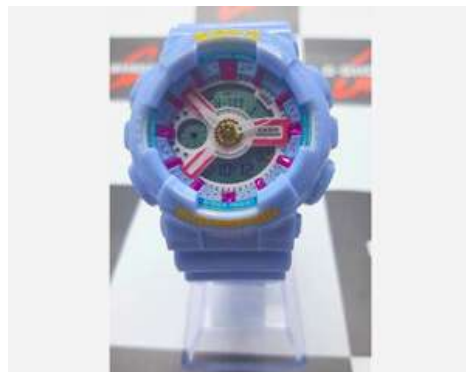

# Casio Baby g Pulseira e caixa azul

Casio Baby g (G shock menor)

Pulseira e caixa azul

Automático - 100% funcional - Digital e Analógico

Calendário - Cronômetro

Luz - A prova d'água - 6 meses de garantia

Acompanha caixa