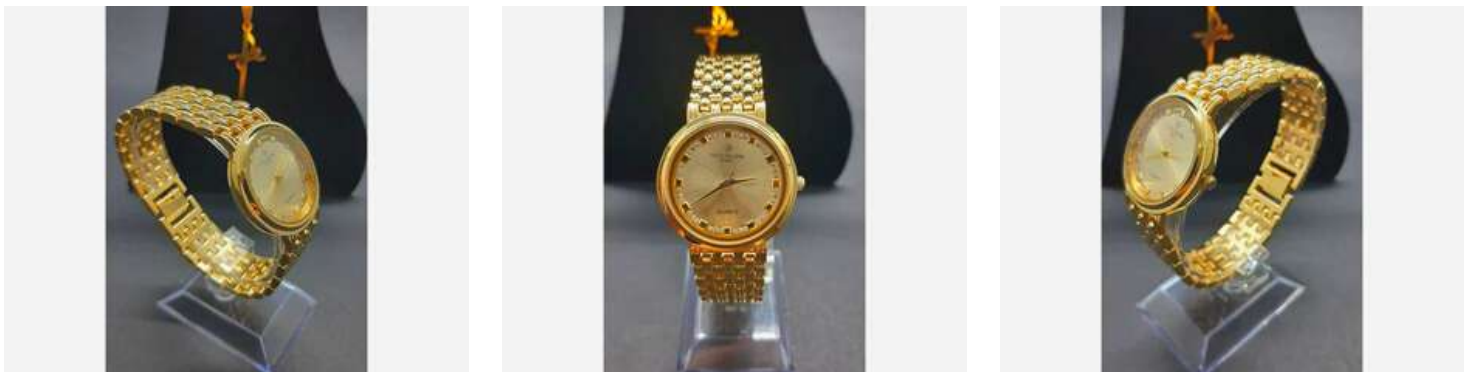

FEMININOS

Relógio Patek Philippe todo dourado e cravejado

Aço inoxidável
Acompanha Caixa
Garantia de 6 meses contra defeitos na máquina
A prova D água