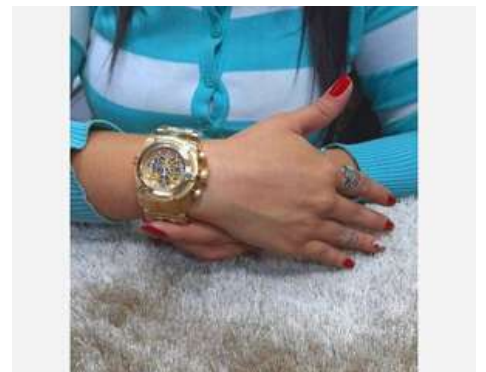

FEMININOS

Zeus Bolt Skeleton Banhado ouro 18k

Pulseira em aço inoxidável banhado a ouro com o nome da Invicta cravado no fecho | 1 ano de garantia contra defeitos na máquina

Prova d'água | Todos os ponteiros funcionam

Calendário | Material em Aço Inoxidável

Acompanha Caixa | Caixa - 48mm

Peso: 300grs