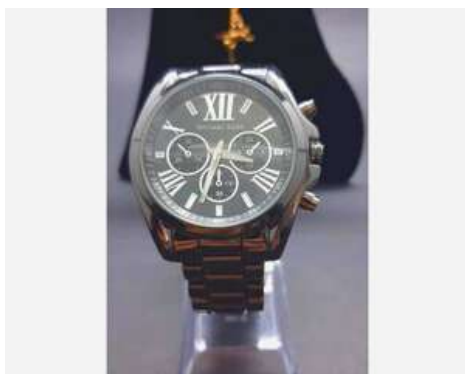

FEMININOS

Relógio Michael Kors preto detalhes prata

Aço inoxidável
Acompanha Caixa
Garantia de 6 meses contra defeitos na máquina
A prova D água