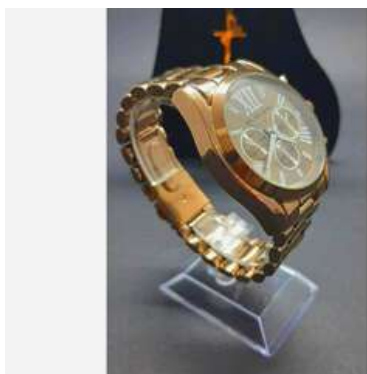

FEMININOS

Relógio Michael Kors cobre

Aço inoxidável
Acompanha Caixa
Garantia de 6 meses contra defeitos na máquina
A prova D água