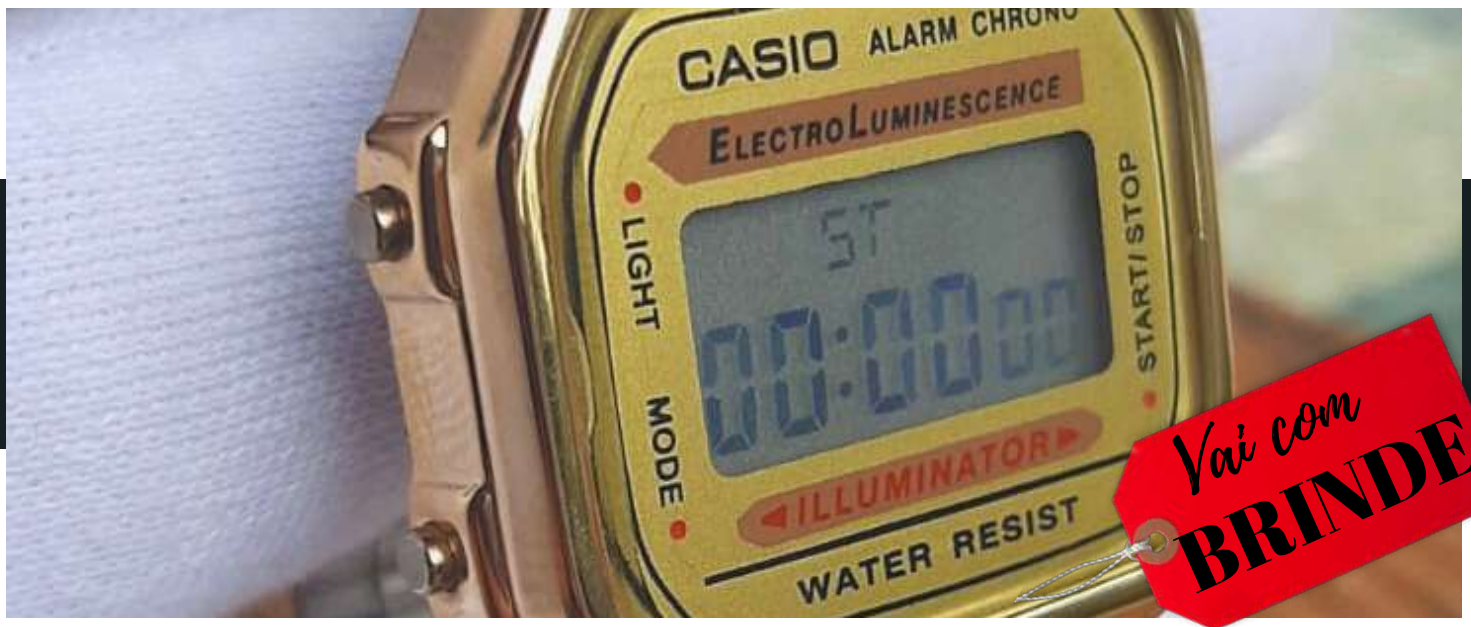

CASIO

BANHADO PREMIUM