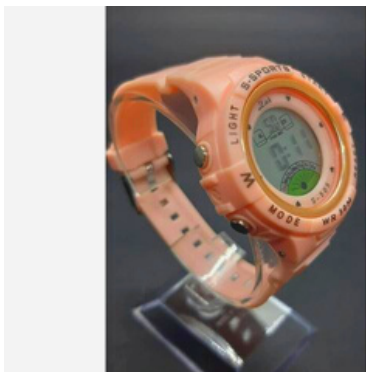

Acompanha caixa

INFANTIL

Relógio esportivo infantil/feminino Pulseira e caixa verde

Relógio esportivo infantil/feminino

Pulseira e caixa verde

Caixa 45 milímetros - 100% funcional

Digital - Calendário - Cronômetro

Luz- A prova d'água - 6 meses de garantia

Acompanha caixa

INFANTIL

Relógio esportivo infantil/feminino Pulseira e caixa rosa

Relógio esportivo infantil/feminino

Pulseira e caixa rosa

Caixa 45 milímetros - 100% funcional

Digital - Calendário - Cronômetro

Luz- A prova d'água - 6 meses de garantia

Acompanha caixa

INFANTIL

Relógio esportivo infantil/feminino Pulseira e caixa preta

Relógio esportivo infantil/feminino
Pulseira e caixa preta, detalhes dourados
Caixa 45 milímetros - 100% funcional
Digital - Calendário - Cronômetro
Luz- A prova d'água - 6 meses de garantia
Acompanha caixa

INFANTIL

Relógio esportivo infantil/feminino Pulseira e caixa camuflada

Relógio esportivo infantil/feminino
Pulseira e caixa camuflada, detalhes dourados
Caixa 45 milímetros - 100% funcional
Digital - Calendário - Cronômetro
Luz- A prova d'água - 6 meses de garantia
Acompanha caixa