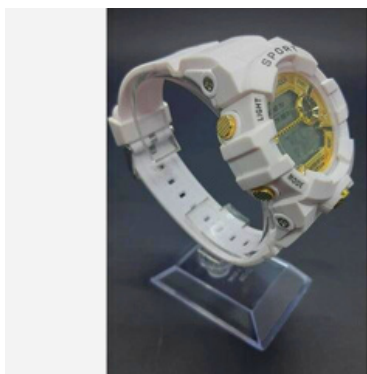

Acompanha caixa

INFANTIL

Relógio esportivo infantil/feminino Pulseira e caixa Clara

Relógio esportivo infantil/feminino

Pulseira e caixa clara

Caixa 45 milímetros - 100% funcional

Digital - Calendário - Cronômetro

Luz- A prova d'água - 6 meses de garantia

Acompanha caixa

INFANTIL

Relógio esportivo infantil/feminino Pulseira e caixa Branca

Relógio esportivo infantil/feminino
Pulseira e caixa branca com detalhes dourados
Caixa 45 milímetros - 100% funcional
Digital - Calendário - Cronômetro
Luz- A prova d'água - 6 meses de garantia
Acompanha caixa

INFANTIL

Casio Baby g Pulseira e caixa branca

Casio Baby g (G shock menor)

Pulseira e caixa branca, detalhes dourados

Automático - 100% funcional - Digital e Analógico

Calendário - Cronômetro

Luz - A prova d'água - 6 meses de garantia

Acompanha caixa

INFANTIL

Casio Baby g Pulseira e caixa azul

Casio Baby g (G shock menor)

Pulseira e caixa azul

Automático - 100% funcional - Digital e Analógico

Calendário - Cronômetro

Luz - A prova d'água - 6 meses de garantia