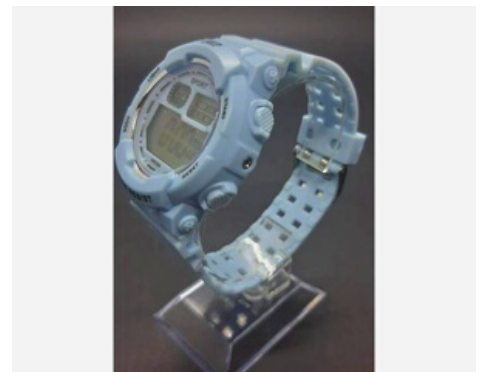

INFANTIL

Relógio esportivo infantil/feminino Pulseira e caixa Azul

Relógio esportivo infantil/feminino

Pulseira e caixa azul

Caixa 45 milímetros - 100% funcional

Digital - Calendário - Cronômetro

Luz- A prova d'água - 6 meses de garantia

Acompanha caixa

INFANTIL

Relógio esportivo infantil/feminino Pulseira e caixa Clara

Relógio esportivo infantil/feminino

Pulseira e caixa clara

Caixa 45 milímetros - 100% funcional

Digital - Calendário - Cronômetro

Luz- A prova d'água - 6 meses de garantia

Acompanha caixa

INFANTIL

Relógio esportivo infantil/feminino Pulseira e caixa Branca

Relógio esportivo infantil/feminino
Pulseira e caixa branca com detalhes dourados
Caixa 45 milímetros - 100% funcional
Digital - Calendário - Cronômetro
Luz- A prova d'água - 6 meses de garantia
Acompanha caixa

INFANTIL

Casio Baby g Pulseira e caixa branca

Casio Baby g (G shock menor)

Pulseira e caixa branca, detalhes dourados

Automático - 100% funcional - Digital e Analógico

Calendário - Cronômetro

Luz - A prova d'água - 6 meses de garantia