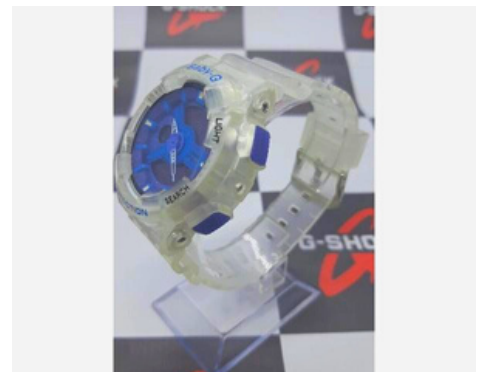

Acompanha caixa

INFANTIL

Casio Baby g Pulseira e caixa azul

Casio Baby g (G shock menor)

Pulseira e caixa azul

Automático - 100% funcional - Digital e Analógico

Calendário - Cronômetro

Luz - A prova d'água - 6 meses de garantia

Acompanha caixa

INFANTIL

Casio Baby g Pulseira e caixa transparente

Casio Baby g (G shock menor)

Pulseira e caixa transparente

Automático - 100% funcional - Digital e Analógico

Calendário - Cronômetro

Luz - A prova d'água - 6 meses de garantia

Acompanha caixa

INFANTIL

Casio Baby g Pulseira e caixa rosa

Casio Baby g (G shock menor)

Pulseira e caixa rosa

Automático - 100% funcional - Digital e Analógico

Calendário - Cronômetro

Luz - A prova d'água - 6 meses de garantia

Acompanha caixa

INFANTIL

Casio Baby g Pulseira e caixa preta, detalhes roxos

Casio Baby g (G shock menor)

Pulseira e caixa preta, detalhes roxos

Automático - 100% funcional - Digital e Analógico

Calendário - Cronômetro