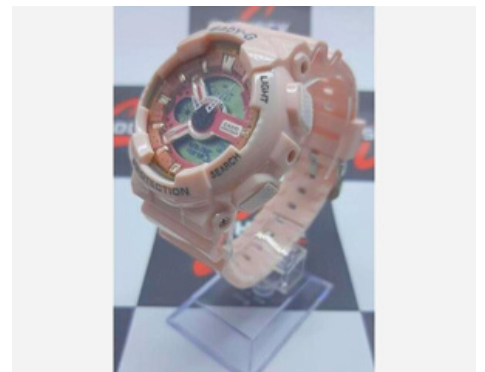

Acompanha caixa

INFANTIL

Casio Baby g Pulseira e caixa transparente

Casio Baby g (G shock menor)

Pulseira e caixa transparente

Automático - 100% funcional - Digital e Analógico

Calendário - Cronômetro

Luz - A prova d'água - 6 meses de garantia

Acompanha caixa

INFANTIL

Casio Baby g Pulseira e caixa rosa

Casio Baby g (G shock menor)

Pulseira e caixa rosa

Automático - 100% funcional - Digital e Analógico

Calendário - Cronômetro

Luz - A prova d'água - 6 meses de garantia

Acompanha caixa

INFANTIL

Casio Baby g Pulseira e caixa preta, detalhes roxos

Casio Baby g (G shock menor)

Pulseira e caixa preta, detalhes roxos

Automático - 100% funcional - Digital e Analógico

Calendário - Cronômetro

Luz - A prova d'água - 6 meses de garantia

Acompanha caixa

INFANTIL

Casio Baby g Pulseira e caixa preta, detalhes dourados

Casio Baby g (G shock menor)

Pulseira e caixa preta, detalhes dourados

Automático - 100% funcional - Digital e Analógico