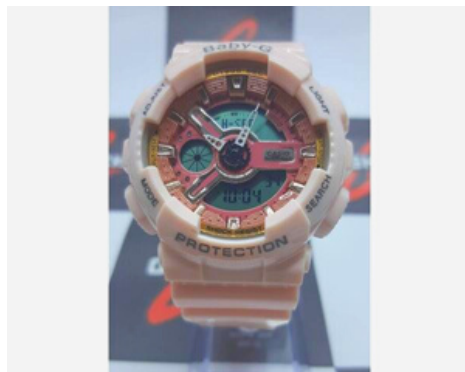

Acompanha caixa

INFANTIL

Casio Baby g Pulseira e caixa transparente

Casio Baby g (G shock menor)

Pulseira e caixa transparente

Automático - 100% funcional - Digital e Analógico

Calendário - Cronômetro

Luz - A prova d'água - 6 meses de garantia

Acompanha caixa

INFANTIL

Casio Baby g Pulseira e caixa rosa

Casio Baby g (G shock menor)

Pulseira e caixa rosa

Automático - 100% funcional - Digital e Analógico

Calendário - Cronômetro

Luz - A prova d'água - 6 meses de garantia

Acompanha caixa

INFANTIL

Casio Baby g Pulseira e caixa preta, detalhes roxos

Casio Baby g (G shock menor)

Pulseira e caixa preta, detalhes roxos

Automático - 100% funcional - Digital e Analógico

Calendário - Cronômetro