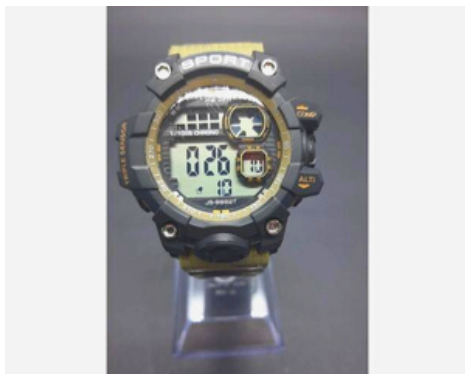

Acompanha caixa

INFANTIL

Relógio esportivo infantil/feminino Pulseira e caixa verde

Relógio esportivo infantil/feminino

Pulseira e caixa verde

Caixa 45 milímetros - 100% funcional

Digital - Calendário - Cronômetro

Digital - Calendário - Cronômetro

Luz- A prova d'água - 6 meses de garantia

Acompanha caixa

INFANTIL

Relógio esportivo infantil/feminino Pulseira e caixa preta

Relógio esportivo infantil/feminino
Pulseira e caixa preta, detalhes dourados
Caixa 45 milímetros - 100% funcional
Digital - Calendário - Cronômetro
Luz- A prova d'água - 6 meses de garantia
Acompanha caixa

INFANTIL

Relógio esportivo infantil/feminino Pulseira e caixa camuflada

Relógio esportivo infantil/feminino
Pulseira e caixa camuflada, detalhes dourados
Caixa 45 milímetros - 100% funcional
Digital - Calendário - Cronômetro
Luz- A prova d'água - 6 meses de garantia
Acompanha caixa

INFANTIL

Relógio esportivo infantil/feminino Pulseira e caixa Branca

Relógio esportivo infantil/feminino
Pulseira e caixa branca , detalhes azuis
Caixa 45 milímetros - 100% funcional
Digital - Calendário - Cronômetro
Luz- A prova d'água - 6 meses de garantia
Acompanha caixa