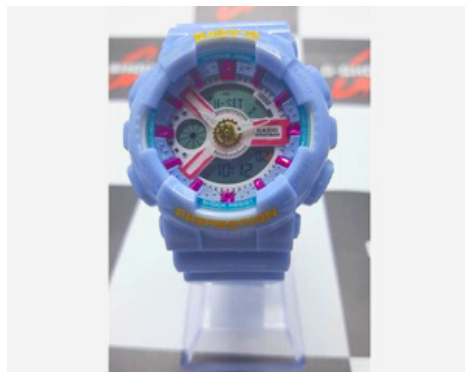

INFANTIL

Casio Baby g Pulseira e caixa branca

Casio Baby g (G shock menor)

Pulseira e caixa branca, detalhes dourados

Automático - 100% funcional - Digital e Analógico

Calendário - Cronômetro

Luz - A prova d'água - 6 meses de garantia

Acompanha caixa

INFANTIL

Casio Baby g Pulseira e caixa azul

Casio Baby g (G shock menor)

Pulseira e caixa azul

Automático - 100% funcional - Digital e Analógico

Calendário - Cronômetro

Luz - A prova d'água - 6 meses de garantia

Acompanha caixa

INFANTIL

Casio Baby g Pulseira e caixa transparente

Casio Baby g (G shock menor)

Pulseira e caixa transparente

Automático - 100% funcional - Digital e Analógico

Calendário - Cronômetro

Luz - A prova d'água - 6 meses de garantia

Acompanha caixa

INFANTIL

Casio Baby g Pulseira e caixa rosa

Casio Baby g (G shock menor)

Pulseira e caixa rosa

Automático - 100% funcional - Digital e Analógico

Calendário - Cronômetro

Luz - A prova d'água - 6 meses de garantia