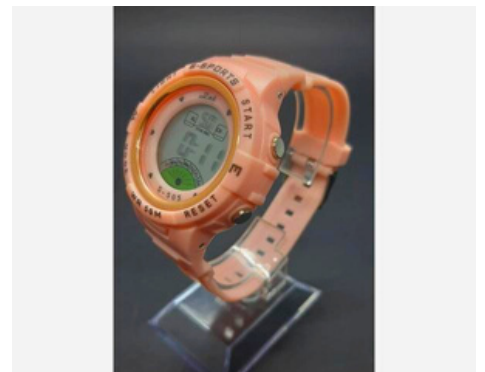

Acompanha caixa

INFANTIL

Relógio esportivo infantil/feminino Pulseira e caixa verde

Relógio esportivo infantil/feminino

Pulseira e caixa verde

Caixa 45 milímetros - 100% funcional

Digital - Calendário - Cronômetro

Luz- A prova d'água - 6 meses de garantia

Acompanha caixa

INFANTIL

Relógio esportivo infantil/feminino Pulseira e caixa rosa

Relógio esportivo infantil/feminino

Pulseira e caixa rosa

Caixa 45 milímetros - 100% funcional

Digital - Calendário - Cronômetro

Luz- A prova d'água - 6 meses de garantia

Acompanha caixa

INFANTIL

Relógio esportivo infantil/feminino Pulseira e caixa preta

Relógio esportivo infantil/feminino
Pulseira e caixa preta, detalhes dourados
Caixa 45 milímetros - 100% funcional
Digital - Calendário - Cronômetro
Luz- A prova d'água - 6 meses de garantia
Acompanha caixa

INFANTIL

Relógio esportivo infantil/feminino Pulseira e caixa camuflada

Relógio esportivo infantil/feminino
Pulseira e caixa camuflada, detalhes dourados
Caixa 45 milímetros - 100% funcional
Digital - Calendário - Cronômetro
Luz- A prova d'água - 6 meses de garantia
Acompanha caixa