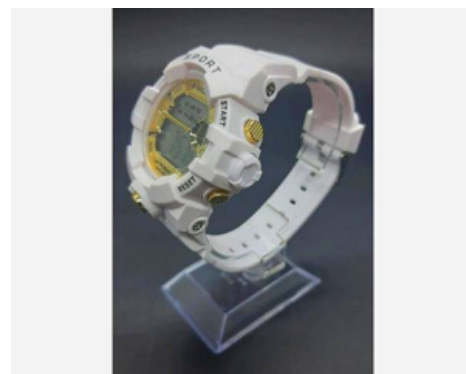

Acompanha caixa

INFANTIL

Relógio esportivo infantil/feminino Pulseira e caixa Clara

Relógio esportivo infantil/feminino

Pulseira e caixa clara

Caixa 45 milímetros - 100% funcional

Digital - Calendário - Cronômetro

Luz- A prova d'água - 6 meses de garantia

Acompanha caixa

INFANTIL

Relógio esportivo infantil/feminino Pulseira e caixa Branca

Relógio esportivo infantil/feminino
Pulseira e caixa branca com detalhes dourados
Caixa 45 milímetros - 100% funcional
Digital - Calendário - Cronômetro
Luz- A prova d'água - 6 meses de garantia
Acompanha caixa

INFANTIL

Casio Baby g Pulseira e caixa branca

Casio Baby g (G shock menor)

Pulseira e caixa branca, detalhes dourados

Automático - 100% funcional - Digital e Analógico

Calendário - Cronômetro

Luz - A prova d'água - 6 meses de garantia

Acompanha caixa

INFANTIL

Casio Baby g Pulseira e caixa azul

Casio Baby g (G shock menor)

Pulseira e caixa azul

Automático - 100% funcional - Digital e Analógico

Calendário - Cronômetro

Luz - A prova d'água - 6 meses de garantia