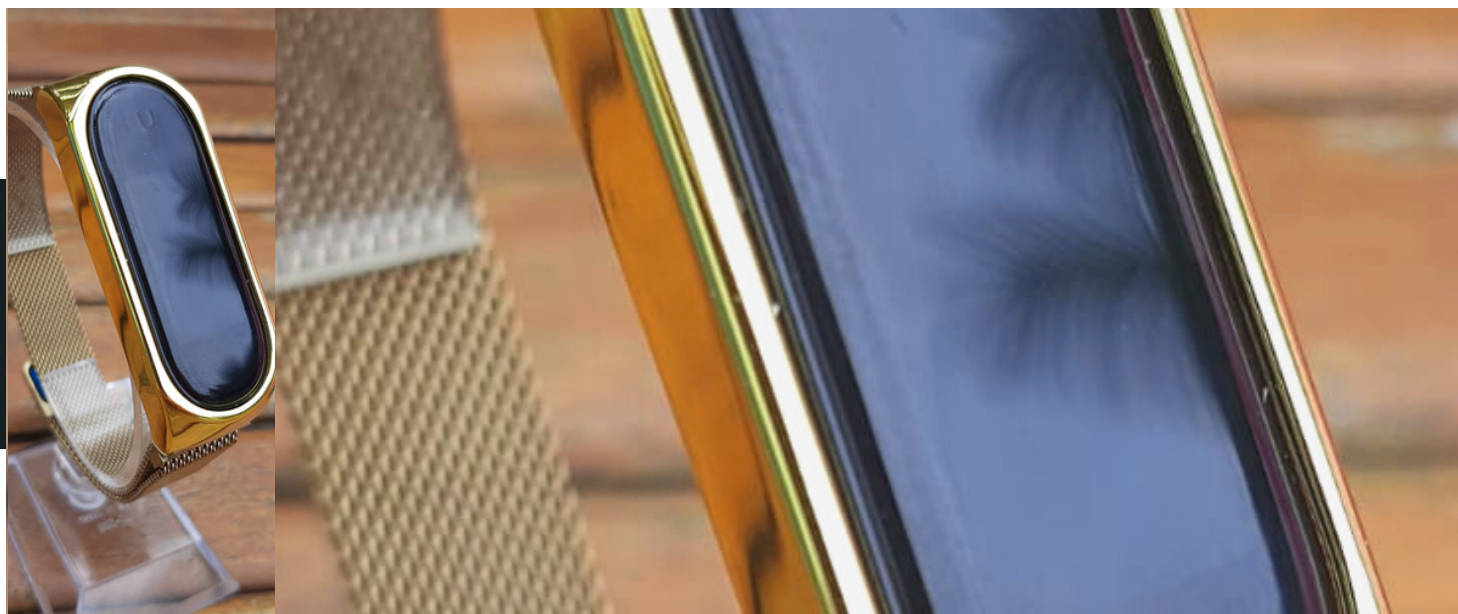

Nas cores: Branco, Preto, Laranja e Rosa

SMARTWATCHS

RELÓGIO SMARTWATCH SW9 ORIGINAL C/ +1 PULSEIRA

Smartwatch prova d'água

A caixa do smartwatch é na cor preta

É um dos mais desejados e vendidos da atualidade, conhecido por sua qualidade, desempenho e durabilidade de Bateria. Possui muitos recursos disponíveis, pois ele sincroniza via bluetooth com seu celular Android ou IOS e funciona como uma extensão do seu Smartphone, executando com eficiência diversas funcionalidades sem a necessidade de um chip sim, ou seja, tudo conectado via bluetooth

Diversas Cores disponíveis de pulseiras: CONFERIR

SMARTWATCHS

RELÓGIO SMARTWATCH SW9 ORIGINAL C/ +1 PULSEIRA

Smartwatch prova d'água

A caixa do smartwatch é na cor preta

É um dos mais desejados e vendidos da atualidade, conhecido por sua qualidade, desempenho e durabilidade de Bateria. Possui muitos recursos disponíveis, pois ele sincroniza via bluetooth com seu celular Android ou IOS e funciona como uma extensão do seu Smartphone, executando com eficiência diversas funcionalidades sem a necessidade de um chip sim, ou seja, tudo conectado via bluetooth

Diversas Cores disponíveis de pulseiras: CONFERIR

SMARTWATCHS

SMARTWATCH M6 BRACELETE DOURADO BANHADO A OURO 18K

- Meça seus batimentos cardíacos, pressão arterial, passos, calorias queimadas e estatísticas de sono;
 - Tela TFT de 0,96 polegadas;
- Modos Esportivos; - • Carregamento via USB (não utilizar carregador turbo); - • Receba em seu pulso notificações do seu celular - Versão do Bluetooth: Bluetooth 4.0