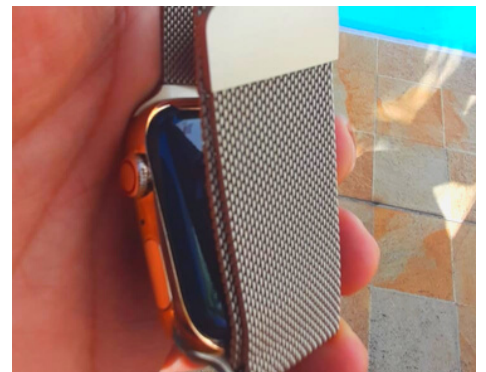

Nas cores: Branco, Preto, Laranja e Rosa

SMARTWATCHS

RELÓGIO SMARTWATCH SW9 ORIGINAL C/ +1 PULSEIRA

Smartwatch prova d'água

A caixa do smartwatch é na cor preta

É um dos mais desejados e vendidos da atualidade, conhecido por sua qualidade, desempenho e durabilidade de Bateria. Possui muitos recursos disponíveis, pois ele sincroniza via bluetooth com seu celular Android ou IOS e funciona como uma extensão do seu Smartphone, executando com eficiência diversas funcionalidades sem a necessidade de um chip sim, ou seja, tudo conectado via bluetooth

Diversas Cores disponíveis de pulseiras: CONFERIR

SMARTWATCHS

RELÓGIO SMARTWATCH SW9 ORIGINAL C/ +1 PULSEIRA

Smartwatch prova d'água

A caixa do smartwatch é na cor preta

É um dos mais desejados e vendidos da atualidade, conhecido por sua qualidade, desempenho e durabilidade de Bateria. Possui muitos recursos disponíveis, pois ele sincroniza via bluetooth com seu celular Android ou IOS e funciona como uma extensão do seu Smartphone, executando com eficiência diversas funcionalidades sem a necessidade de um chip sim, ou seja, tudo conectado via bluetooth

Diversas Cores disponíveis de pulseiras: CONFERIR

SMARTWATCHS

SMARTWATCH M6 BRACELETE DOURADO BANHADO A OURO 18K

- Meça seus batimentos cardíacos, pressão arterial, passos, calorias queimadas e estatísticas de sono;
 - Tela TFT de 0,96 polegadas;
- Modos Esportivos; - • Carregamento via USB (não utilizar carregador turbo); - • Receba em seu pulso notificações do seu celular - Versão do Bluetooth: Bluetooth 4.0