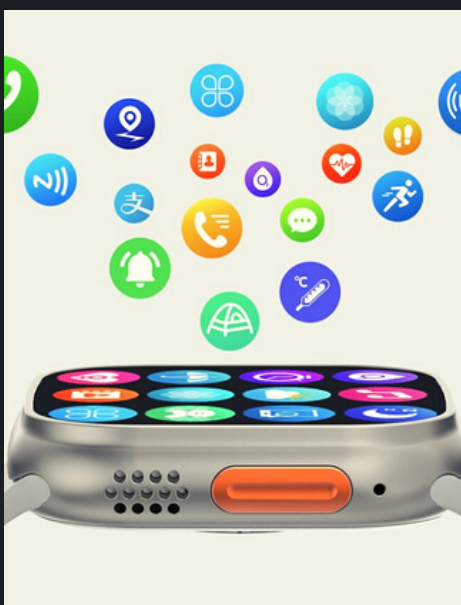

CATÁLOGO OFICIAL DE PRODUTOS

CATÁLOGO OFICIAL
SMARTWATCHS

SEU ESTILO TE DEFINE
VEM PARA O MUNDO DOS RELÓGIOS

Seu estilo te define

**VEM PARA O MUNDO DOS
RELÓGIOS**

Qualidade garantida | Entrega para todo Brasil | Compra 100% segura
Acompanhe seu pedido pelo código de rastreio | Atendimento
personalizado | Produtos exclusivos
Modelos Banhados a ouro e a Prova d'água

SMARTWATCHS

RELÓGIO INTELIGENTE SMARTWATCH X8 ULTRA 49MM ORIGINAL

Smartwatch X8 Ultra - o companheiro perfeito para o seu estilo de vida ativo! Com sua tela tátil de alta definição, você pode receber notificações, atender chamadas, controlar a música e monitorar a sua atividade física sem precisar pegar o seu smartphone.

Com recursos avançados, como comando de voz integrado ao SIRI e GOOGLE, GPS integrado para cálculo de passos e monitoramento de saúde, clima, entre outros. Lembrando que: O X8 ULTRA NÃO É A PROVA D'AGUA, apenas RESISTENTE à respingos.

Cores disponíveis de pulseiras: Laranja, preta e branca

SMARTWATCHS

RELÓGIO SMARTWATCH SW9 ORIGINAL C/ +1 PULSEIRA COLORIDA

Prova d'água - IOS e Android - A caixa do smartwatch é na cor preta
Estamos trazendo a vocês o Grande Lançamento do Momento, esse
Lindo Smartwatch, que é um dos mais desejados e vendidos da
atualidade, conhecido por sua qualidade, desempenho e
durabilidade de Bateria. Pois além de mostrar as horas, esse relógio
inteligente também conta com os mais variados recursos, sendo o
mais conhecido o contador de passos e a medição de frequência
cardíaca. São essenciais para aqueles com modo de vida saudável,
que realizam atividades físicas.