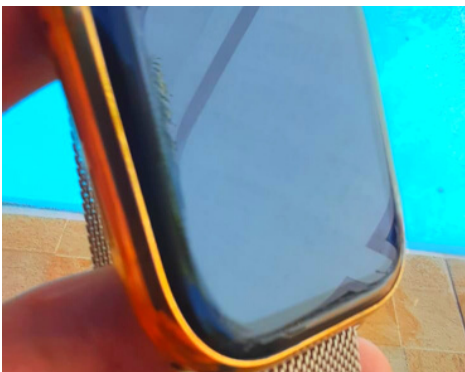

Nas cores: Branco, Preto, Laranja e Rosa

SMARTWATCHS

RELÓGIO SMARTWATCH SW9 ORIGINAL C/ +1 PULSEIRA

Smartwatch prova d'água

A caixa do smartwatch é na cor preta

É um dos mais desejados e vendidos da atualidade, conhecido por sua qualidade, desempenho e durabilidade de Bateria. Possui muitos recursos disponíveis, pois ele sincroniza via bluetooth com seu celular Android ou IOS e funciona como uma extensão do seu Smartphone, executando com eficiência diversas funcionalidades sem a necessidade de um chip sim, ou seja, tudo conectado via bluetooth

Diversas Cores disponíveis de pulseiras: CONFERIR

SMARTWATCHS

RELÓGIO SMARTWATCH SW9 ORIGINAL C/ +1 PULSEIRA

Smartwatch prova d'água

A caixa do smartwatch é na cor preta

É um dos mais desejados e vendidos da atualidade, conhecido por sua qualidade, desempenho e durabilidade de Bateria. Possui muitos recursos disponíveis, pois ele sincroniza via bluetooth com seu celular Android ou IOS e funciona como uma extensão do seu Smartphone, executando com eficiência diversas funcionalidades sem a necessidade de um chip sim, ou seja, tudo conectado via bluetooth

Diversas Cores disponíveis de pulseiras: CONFERIR

SMARTWATCHS

SMARTWATCH M6 BRACELETE DOURADO BANHADO A OURO 18K

- Meça seus batimentos cardíacos, pressão arterial, passos, calorias queimadas e estatísticas de sono;
 - Tela TFT de 0,96 polegadas;
- Modos Esportivos; - • Carregamento via USB (não utilizar carregador turbo); - • Receba em seu pulso notificações do seu celular - Versão do Bluetooth: Bluetooth 4.0